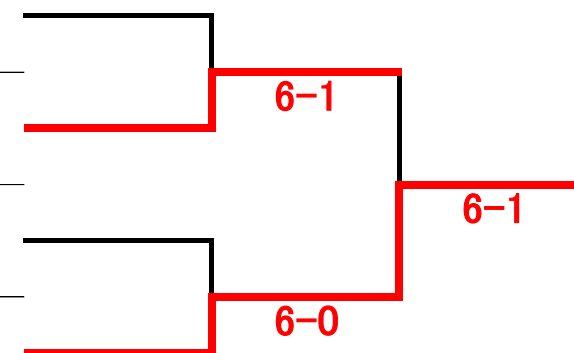

大正マンスリー女子シングルス2024シーズン  
 チャレンジャー大会 (4/12)

予選リーグ

A組		1	2	3	勝	敗	ゲーム		得率	順位
							総	得		
1	岩佐 陽子 (フリー)		6-5	6-1	2	0				1
2	垣田 玲子 (武蔵野RTC)	5-6		4-6	0	2				3
3	星川 いづみ (富士見台TC)	1-6	6-4		1	1				2

B組		4	5	6	勝	敗	ゲーム		得率	順位
							総	得		
4	小林 敬子 (田柄TC)		0-6	4-6	0	2				3
5	九十九 華子 (大正目白)	6-0		6-3	2	0				1
6	西尾 めぐみ (TGH)	6-4	3-6		1	1				2

MAIN DRAW

Name

- A1 岩佐 陽子
- B2 西尾 めぐみ
- A2 星川 いづみ
- B1 九十九 華子

優勝(右)  
九十九 華子 さん

準優勝(左)  
西尾 めぐみ さん