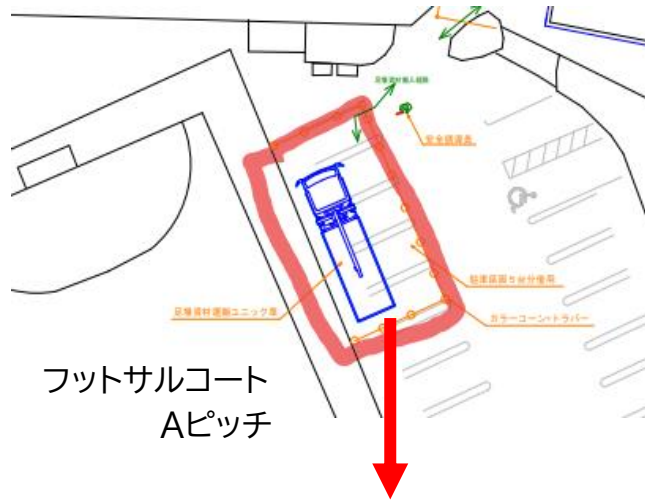

Information

クラブハウス外壁工事に伴う 駐車場ご利用のお知らせ

クラブハウス外壁工事に伴い、工事車両が停車する
10月24日(月)～約1か月間、
ご利用いただける台数が減少いたします
ご迷惑をおかけいたしますが、商業施設側も併せて
ご利用頂けますようお願い申し上げます

赤枠のエリアに工事車両が
停車するため、ご利用できません

※ 一度出庫するとすぐに入場できない場合があります
※ 駐車場付近でのUターンが出来なくなる可能性があります