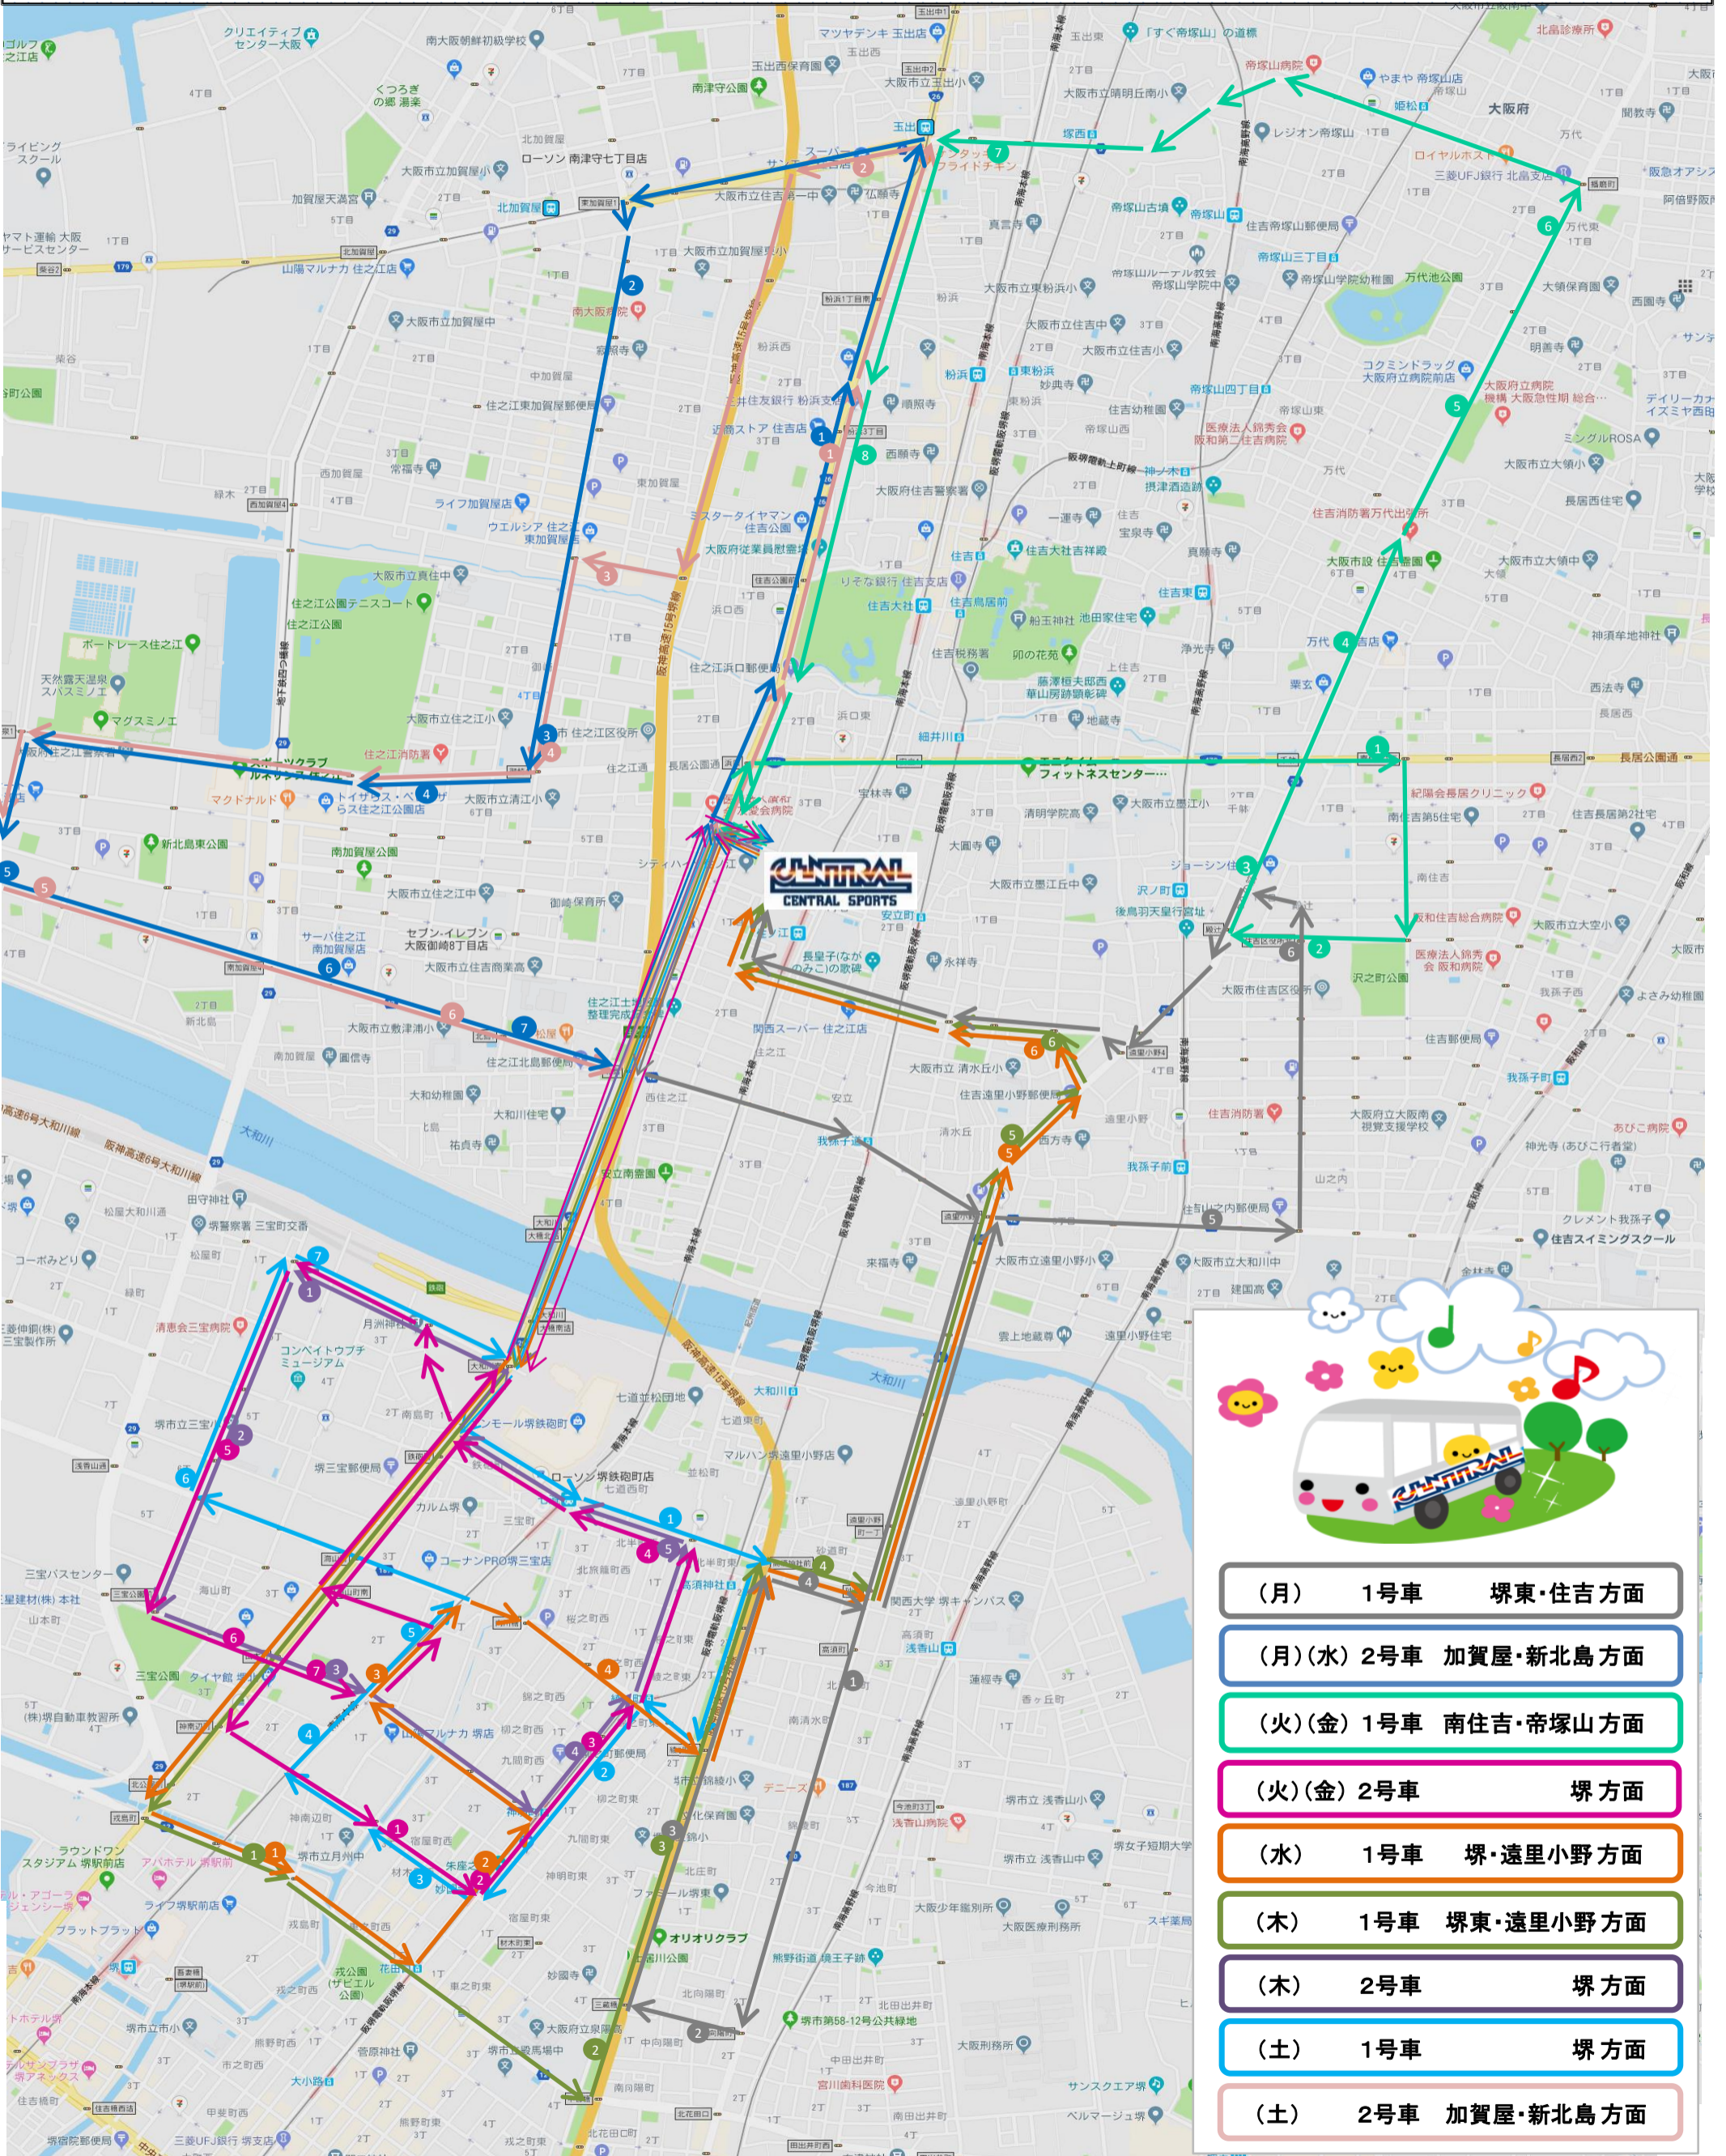

# スクールバスルート

- (月) 1号車 堺東・住吉方面
- (月)(水) 2号車 加賀屋・新北島方面
- (火)(金) 1号車 南住吉・帝塚山方面
- (火)(金) 2号車 堺方面
- (水) 1号車 堺・遠里小野方面
- (木) 1号車 堺東・遠里小野方面
- (木) 2号車 堺方面
- (土) 1号車 堺方面
- (土) 2号車 加賀屋・新北島方面