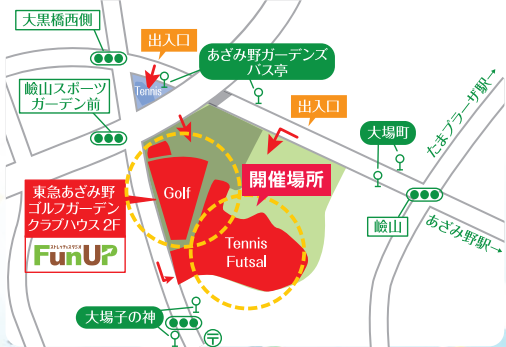

GWだ! 2018 あざみ野 楽しもう!

スポーツカーニバル

上記3種目のプレスクール・スポーツ体験ができます! 詳細は裏面へ!

日時 5/3(木・祝) 9:00 ~ 17:00
場所 東急あざみ野ゴルフガーデン
 東急あざみ野テニスガーデン
 アディダスフットサルパークあざみ野
参加費 500円(税抜)/各プログラム

お申し込みは 各店舗へお電話ください!

〈テニススクール〉

Tokyu Azamino Tennis Garden 東急あざみ野テニスガーデン
 アウトドアコート

TEL.045-905-2051

フロント営業時間

月	8:45~19:00
火~金	8:45~21:30
土	7:00~21:30
日	7:00~20:00

〈ゴルフスクール〉

Tokyu Azamino Golf Garden 東急あざみ野ゴルフガーデン

TEL.045-901-5211

フロント営業時間

平日	9:00~21:00
土	8:00~21:00
日祝	8:00~20:00

〈フットボールスクール〉

adidas FUTSAL PARK. あざみ野

TEL.045-903-1095

フロント営業時間

平日	14:00~23:00
土日祝	8:00~22:00

	9:00	10:00	11:00	12:00	13:00	14:00	15:00	16:00	17:00	
テニス	[9:00~10:00] 対象:小1・2年 定員:14名 場所:6番コート	[10:15~11:15] 対象:年中・年長 定員:14名 場所:6番コート		[12:00~14:00] 《テニス》 ミニテニスを楽しもう! ストリートテニス(プレイ&ステイ) 場所:6番コート		[14:30~15:30] 対象:小5・6年 定員:14名 場所:6番コート	[15:45~16:45] 対象:小3・4年 定員:14名 場所:6番コート			
ゴルフ	[9:00~10:00] 対象:小1~中3 定員:6名 場所:スクール レンジ1F	[10:15~11:15] 対象:小1~中3 定員:6名 場所:スクール レンジ1F		[12:00~14:00] 《ゴルフ》 スナックゴルフ 年齢制限特になし 場所:6番コート		[14:30~15:30] 対象:親子 (年中~小6) 定員:3組(6名) 場所:スクール レンジ1F	[15:45~16:45] 対象:親子 (年中~小6) 定員:3組(6名) 場所:スクール レンジ1F			
フット ボール	[9:00~10:00] 対象:年中・年長 定員:18名 場所:Bピッチ	[10:15~11:15] 対象:小1・2年 定員:24名 場所:Bピッチ		[12:00~14:00] 《フットボール》 キックターゲット(色んなボールで) or フリーコート(公園、用具は使用可) 場所:Bピッチ		[14:30~15:30] 対象:小3・4年 定員:24名 場所:Bピッチ	[15:45~16:45] 対象:小5・6年 定員:24名 場所:Bピッチ			
Fun UP	9:00 ~ 17:00									

**プレ
スクール**

※各参加費は 500円(税抜)
※複数コマ参加OK
※当日支払

**スナック
ゴルフ**

※各参加費は無料
※ご利用者に特典あり

**スポーツ
体験パーク**

※各参加費は無料
※ご利用者に特典あり

FunUP

※満15歳以上
※施設を自由にご利用
※詳しくはHP参照