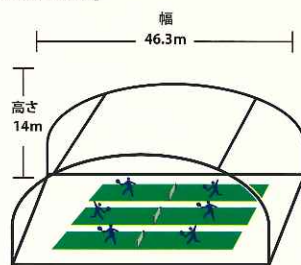

■デコターフコートとは

DecoTurfは、全米オープンやオリンピックのテニスコートとして使用されており、優れた性能はプレイヤーのみならずコート管理者にも高く評価され圧倒的支持を受け続けています。テニスコートの国際基準としての役割を担い、極めて高い競技性は、プロ・アマを問わず平滑性でボールのバウンドが最適且つ高品質なテニスコートです。

【デコターフの構造】

- ①デコカラー(ホワイトライン)
- ②デコカラーMP(アクリル樹脂、カラー層)
- ③デコベースI(アクリル樹脂、テクスチャー層)
- ④デコベースII(アクリルラテックス、弾性層)
- ⑤デコターフII(アクリルラテックス、弾性層)
- ⑥フィラコートバインダー(アスファルトシーラー)

or アクリルリサーフェサー

- ⑦アスコシ
- ⑧砕石路盤

■施設概要

インドアデコターフコート3面
施設サイズ
幅:46.3メートル
高さ:14メートル

【デコターフ構造】

【ボールバウンド】

【施設サイズイラスト】

昭和の森施設ガイド