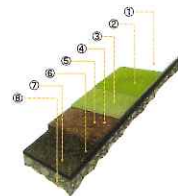

■デコターフコートとは

DecoTurfは、全米オープンやオリンピックのテニスコートとして使用されており、優れた性能はプレイヤーのみならずコート管理者にも高く評価され圧倒的支持を受け続けています。テニスコートの国際基準としての役割を担い、極めて高い競技性は、プロ・アマを問わず平滑性でボールのバウンドが最適且つ高品質なテニスコートです。

【デコターフの構造】

- ①デコカラー(ホワイトライン)
- ②デコカラーMP(アクリル樹脂、カラー層)
- ③デコベースI(アクリル樹脂、テクスチャー層)
- ④デコベースII(アクリルラテックス、弾性層)
- ⑤デコターフII(アクリルラテックス、弾性層)
- ⑥フィラコートバインダー(アスファルトシーラー)

or アクリルリサーフェサー

- ⑦アスコシ
- ⑧砕石路盤

■施設概要

インドアデコターフコート3面
施設サイズ
幅:46.3メートル
高さ:14メートル

【デコターフ構造】

【ボールバウンド】

【施設サイズイラスト】

昭和の森施設ガイド